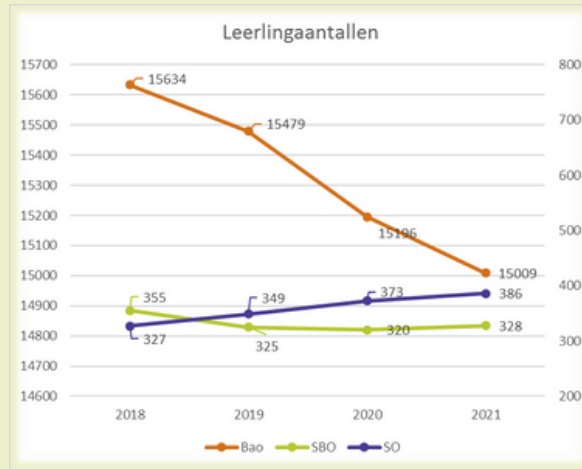

Leerlingaantallen

Deelnamepercentage

TLV-aanvragen

Besteding middelen swv po db

Verzuim / thuiszitters

Netwerk

Scholingsaanbod

SWV PO DB in cijfers