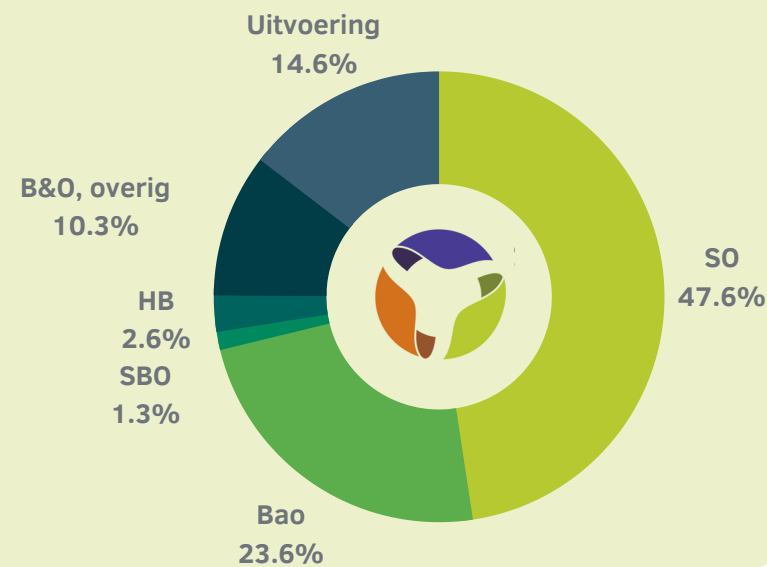

Leerlingaantallen

Deelnamepercentage

TLV-aanvragen

Besteding middelen swv po db

Verzuim / thuiszitters

Netwerk

Scholingsaanbod

SWV PO DB in cijfers